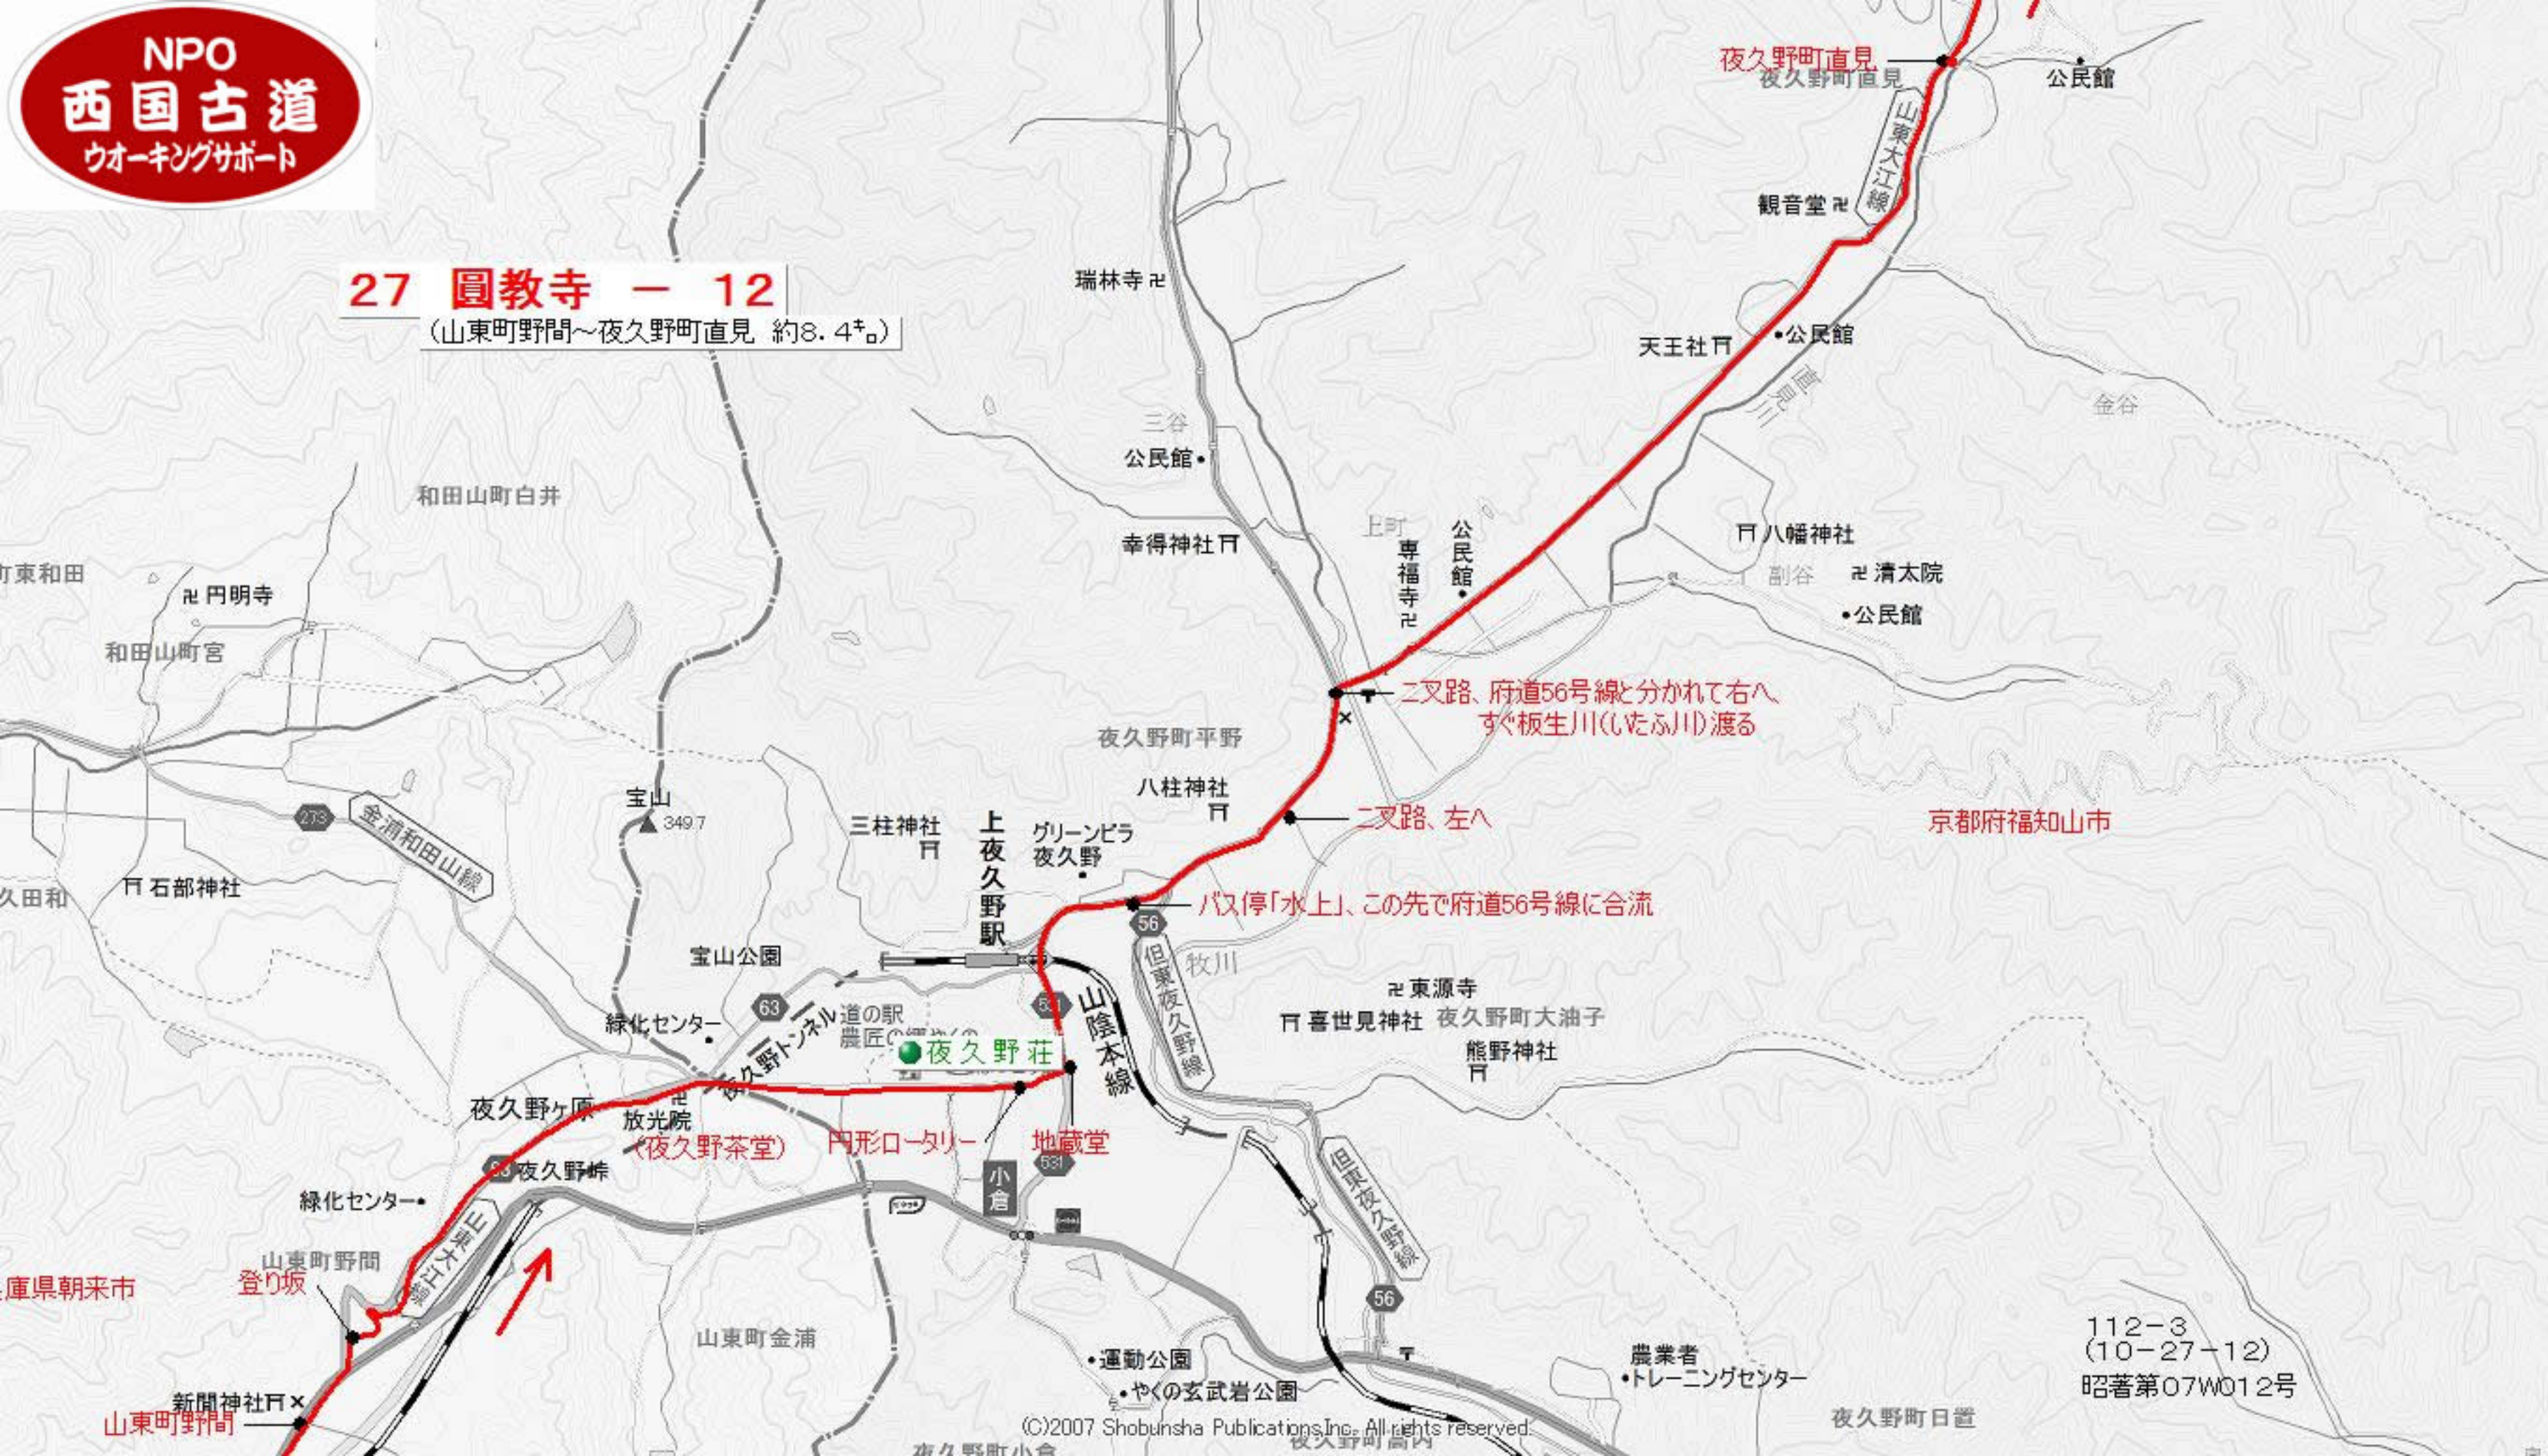

27 圓教寺 - 12

(山東町野間~夜久野町直見 約8.4km)

二又路、府道56号線と分かれて右へ、
すぐ板生川(いたふ川)渡る

二又路、左へ

バス停「水上」、この先で府道56号線に合流

112-3
(10-27-12)
昭著第07W012号