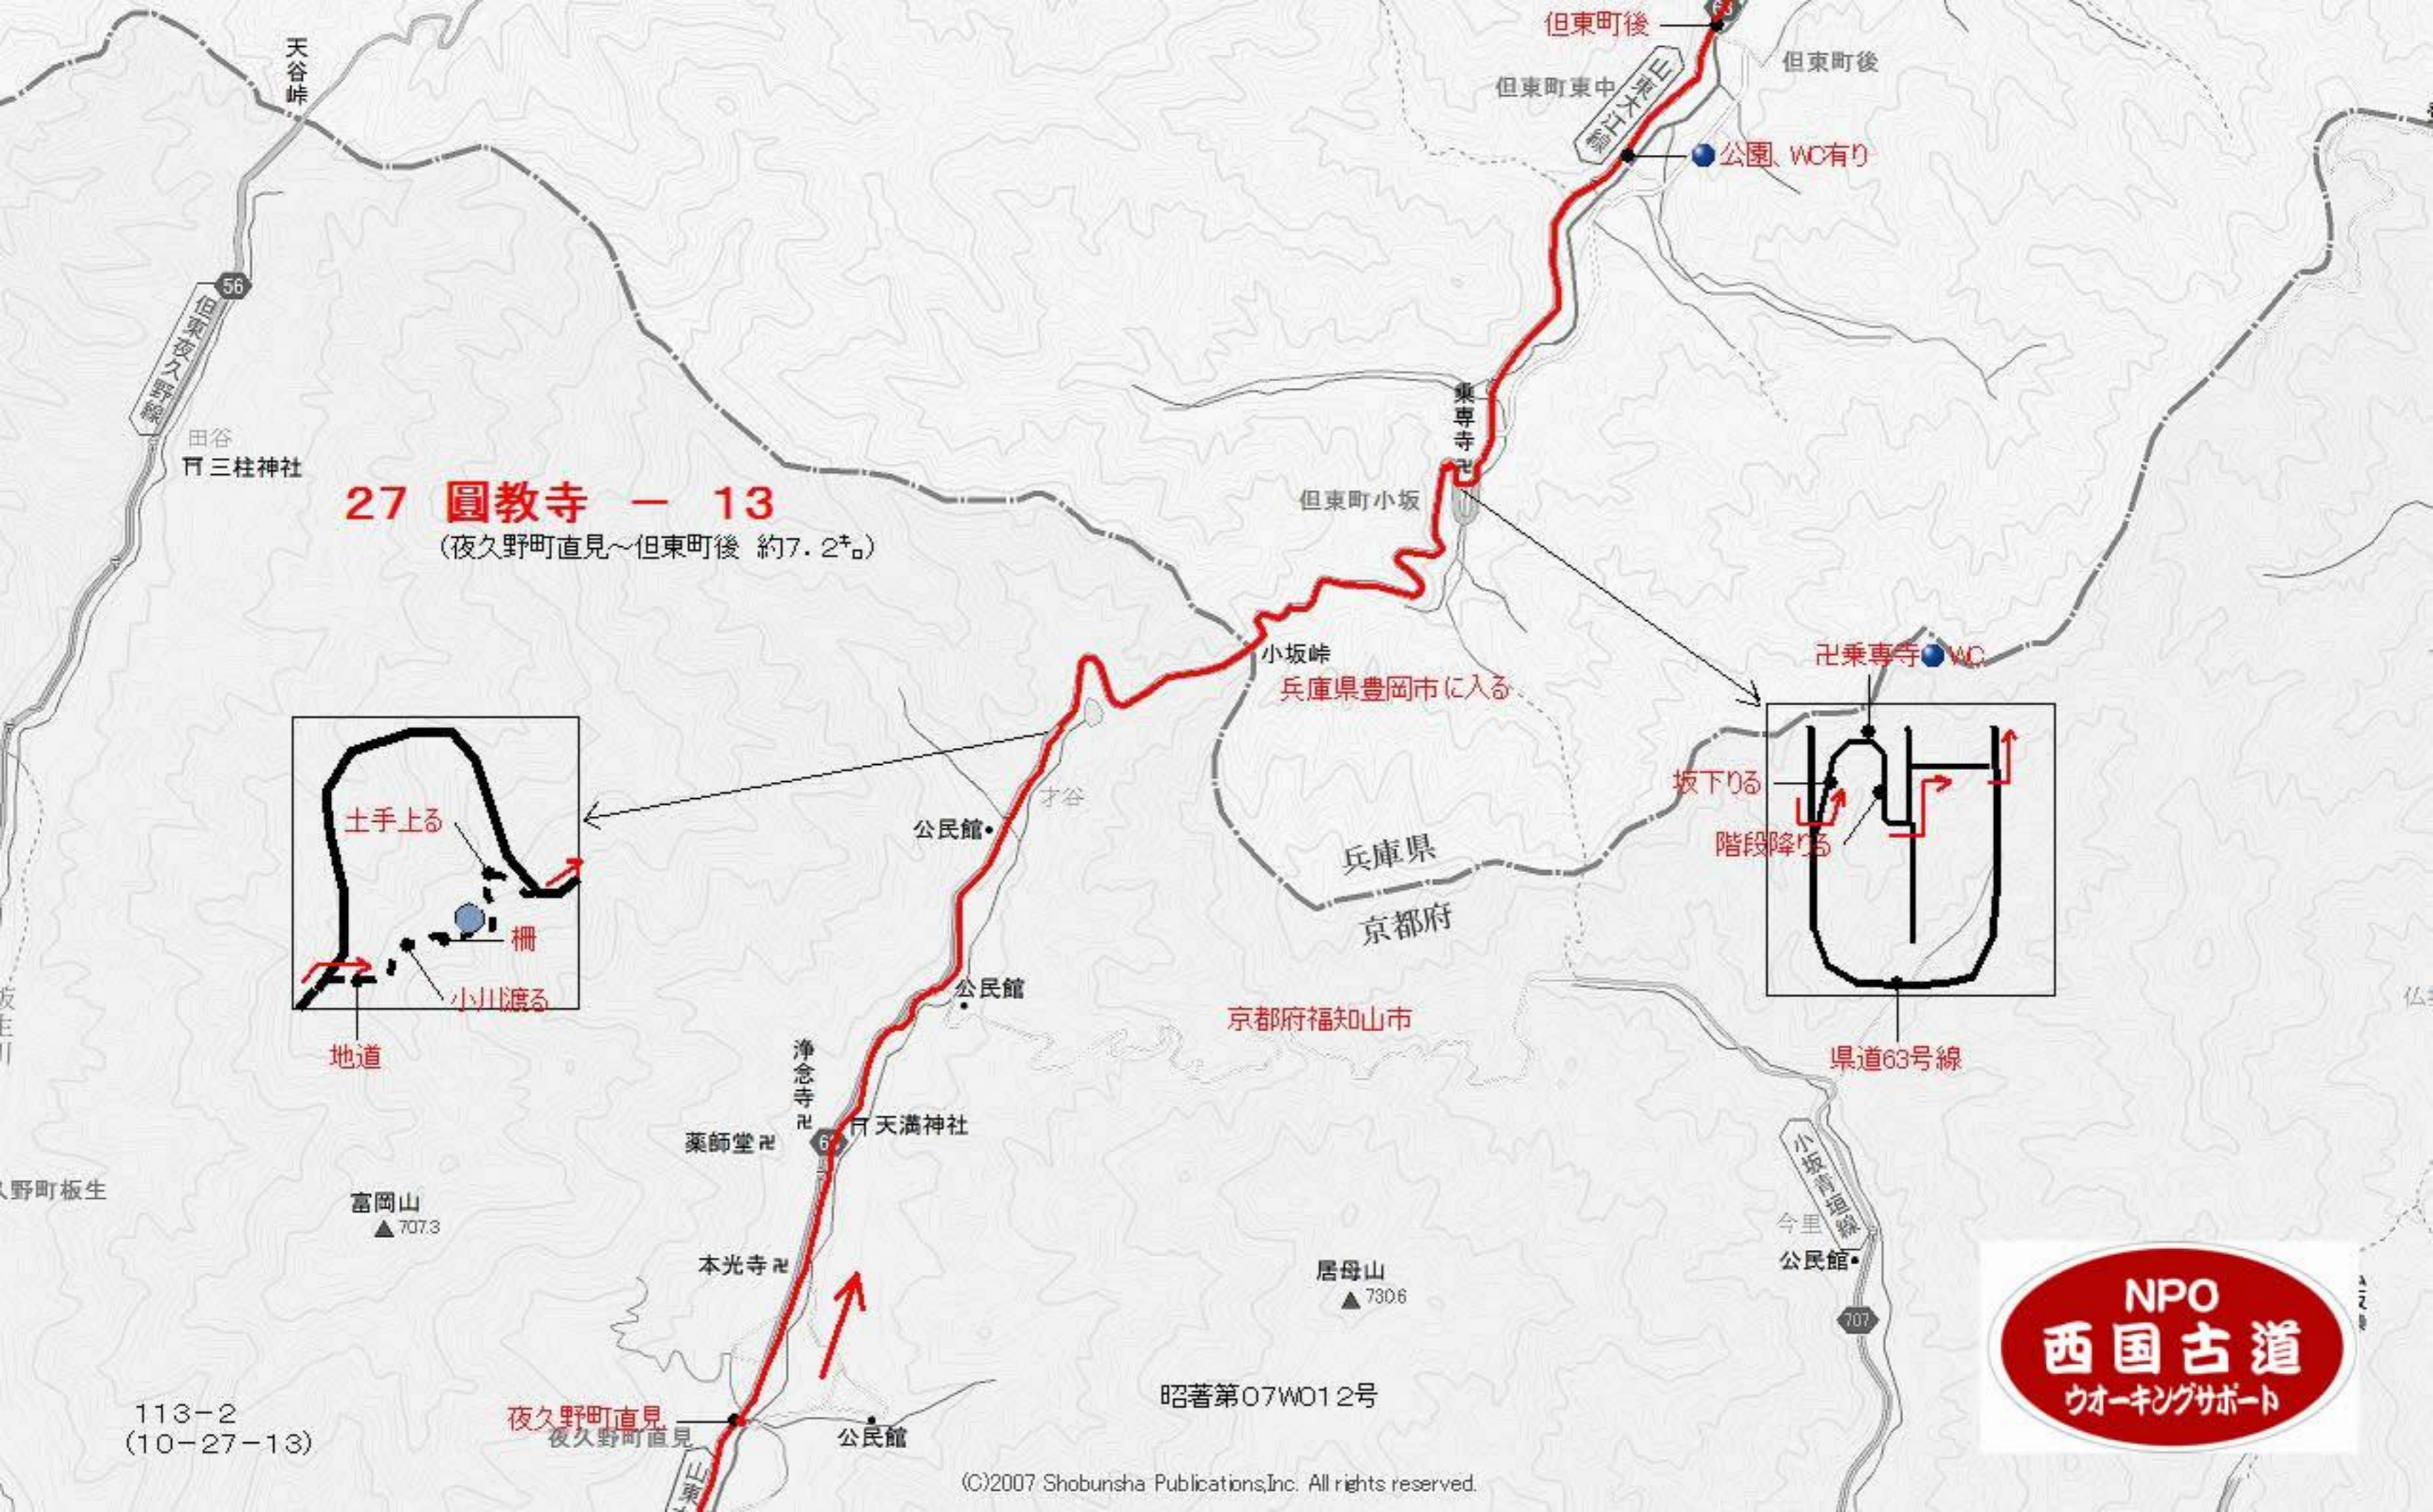

# 27 圓教寺 — 13

(夜久野町直見~但東町後 約7.2km)

113-2  
(10-27-13)

昭著第07W012号

©2007 Shobunsha Publications, Inc. All rights reserved.