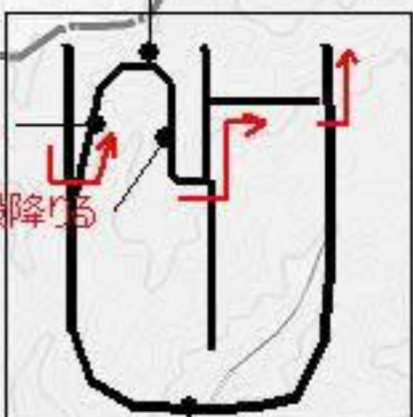

# 27 圓教寺 — 13

(夜久野町直見~但東町後 約7.2km)

113-2  
(10-27-13)

昭著第07W012号

©2007 Shobunsha Publications, Inc. All rights reserved.