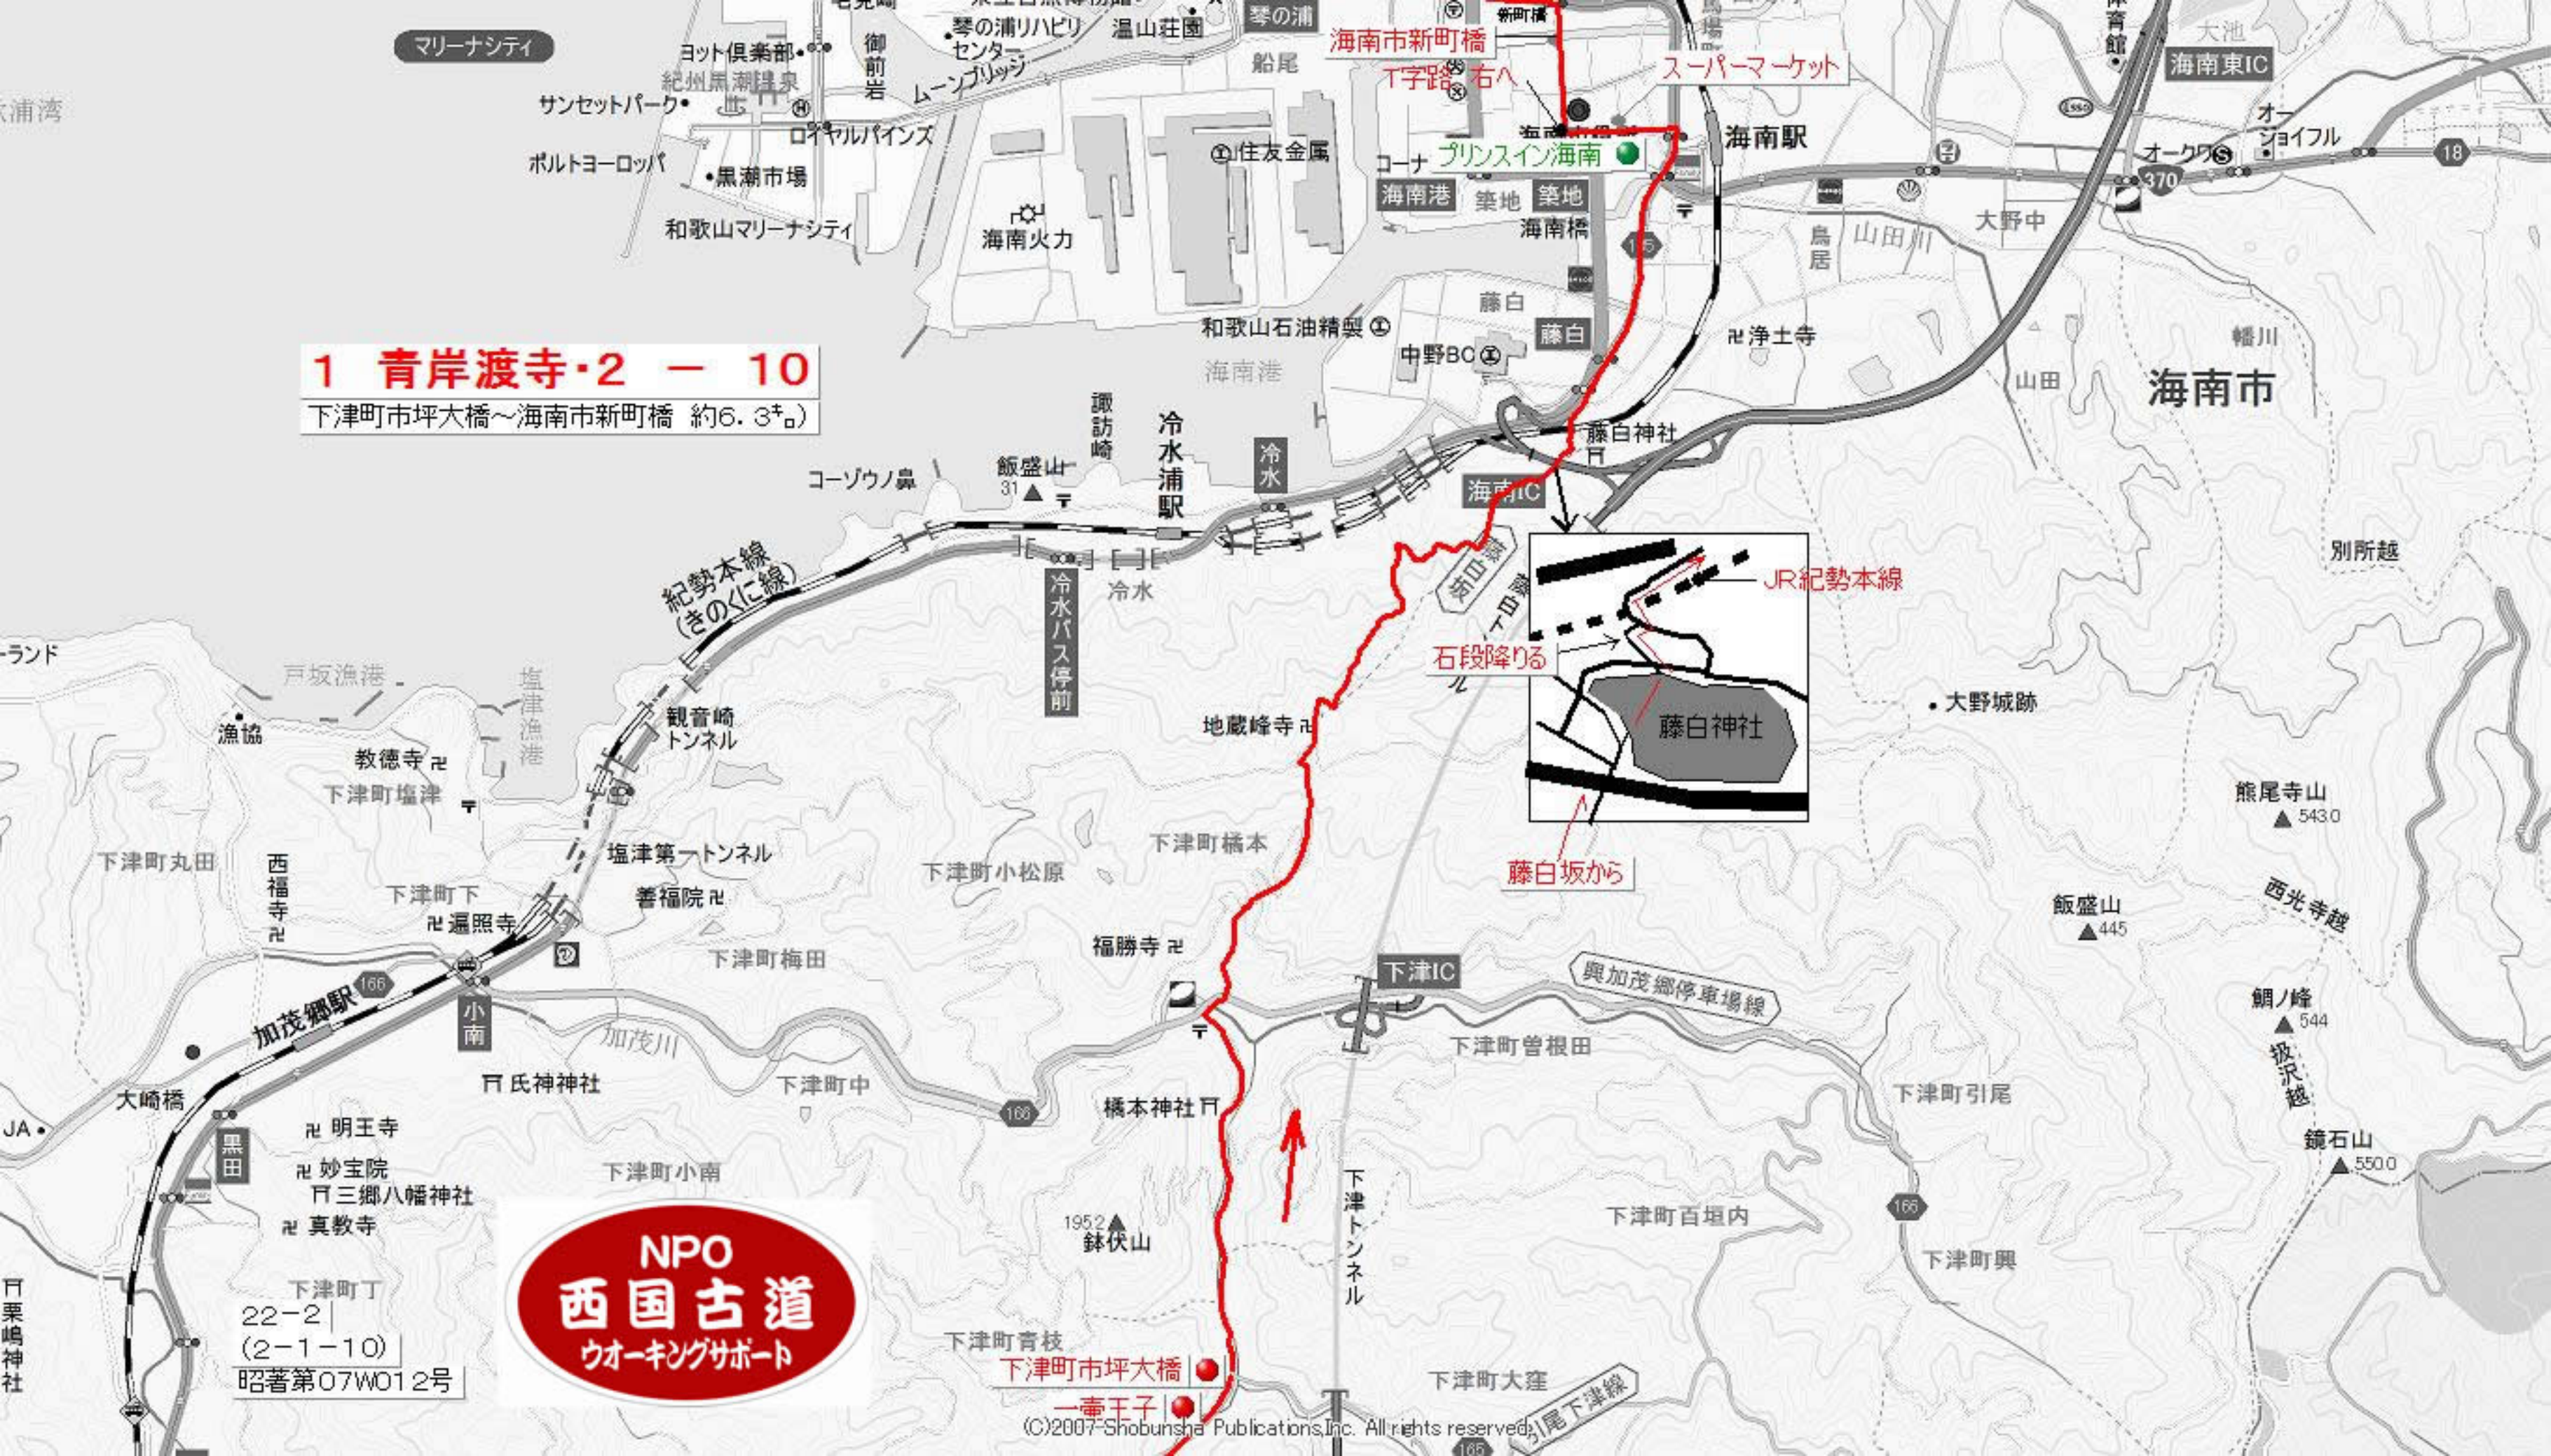

# 1 青岸渡寺・2 - 10

下津町市坪大橋～海南市新町橋 約6.3km

**NPO**  
**西国古道**  
ウォーキングサポート

下津町丁  
22-2 |  
(2-1-10)  
昭著第07W012号