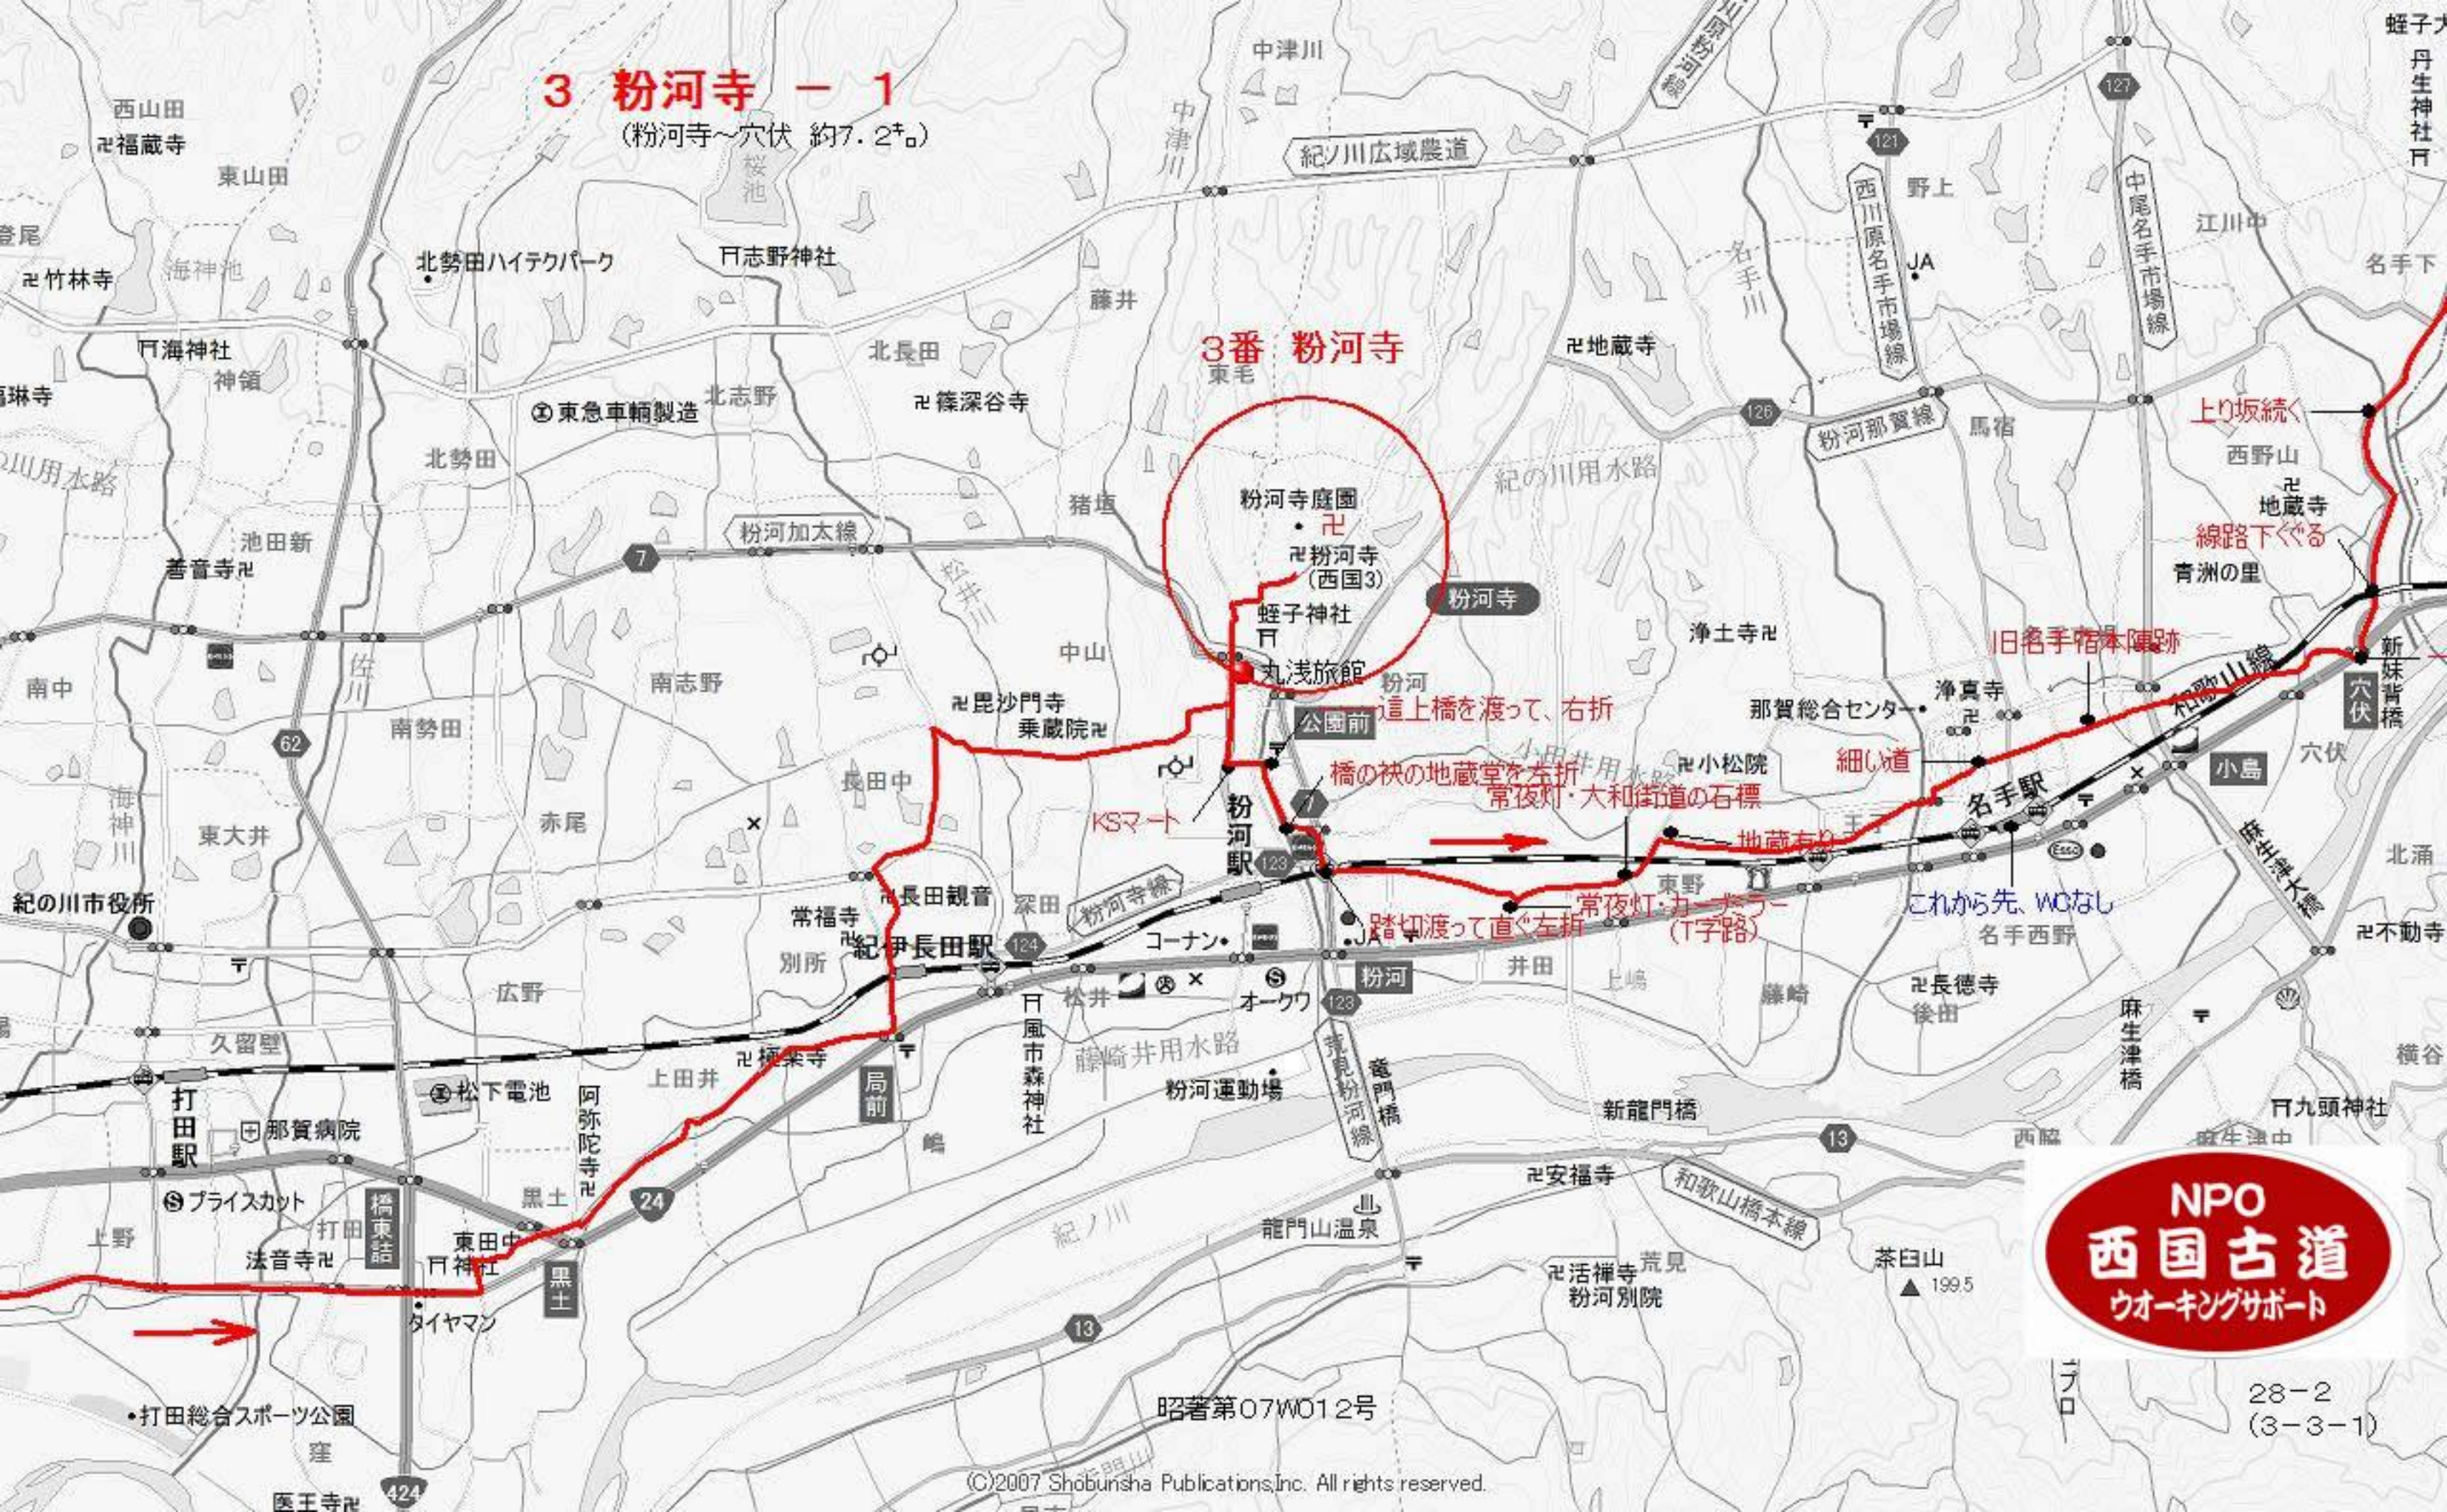

3 粉河寺 - 1

(粉河寺~穴伏 約7.2km)

3番 粉河寺

NPO
西国古道
 ウォーキングサポート

昭著第07W012号