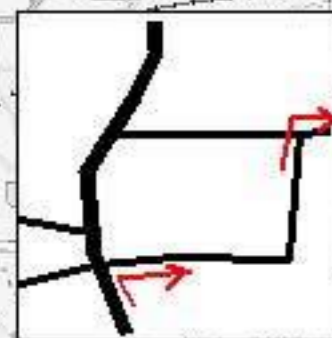

兵庫で左に入る
5号線に出る
三叉路 左手に
森 高取町吉備

6番 壺阪寺

5 葛井寺 - 5
(高取町・吉備～壺坂寺 約3.5km)

41-2
(4-5-5)