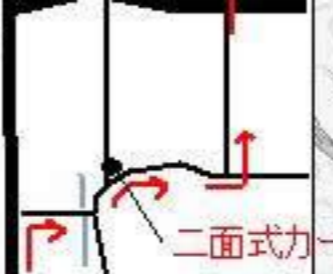

兵庫で左に入る
5号線に出る
三叉路 左手に
森 高取町吉備

6番 壺阪寺

5 葛井寺 - 5
(高取町・吉備～壺坂寺 約3.5km)

41-2
(4-5-5)