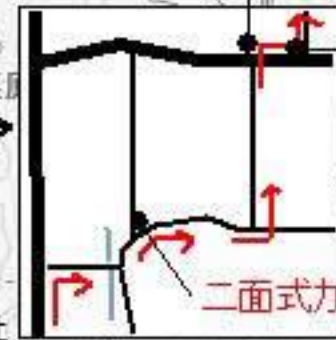

飛鳥歴史公園
祝戸地区

高市郡
明日香村

電柱

稲刈

祀 竜福寺

祀 常龍寺畑

祀 高山寺

祀 飛鳥川上坐宇須多岐比売命神社
昭著第07W012号