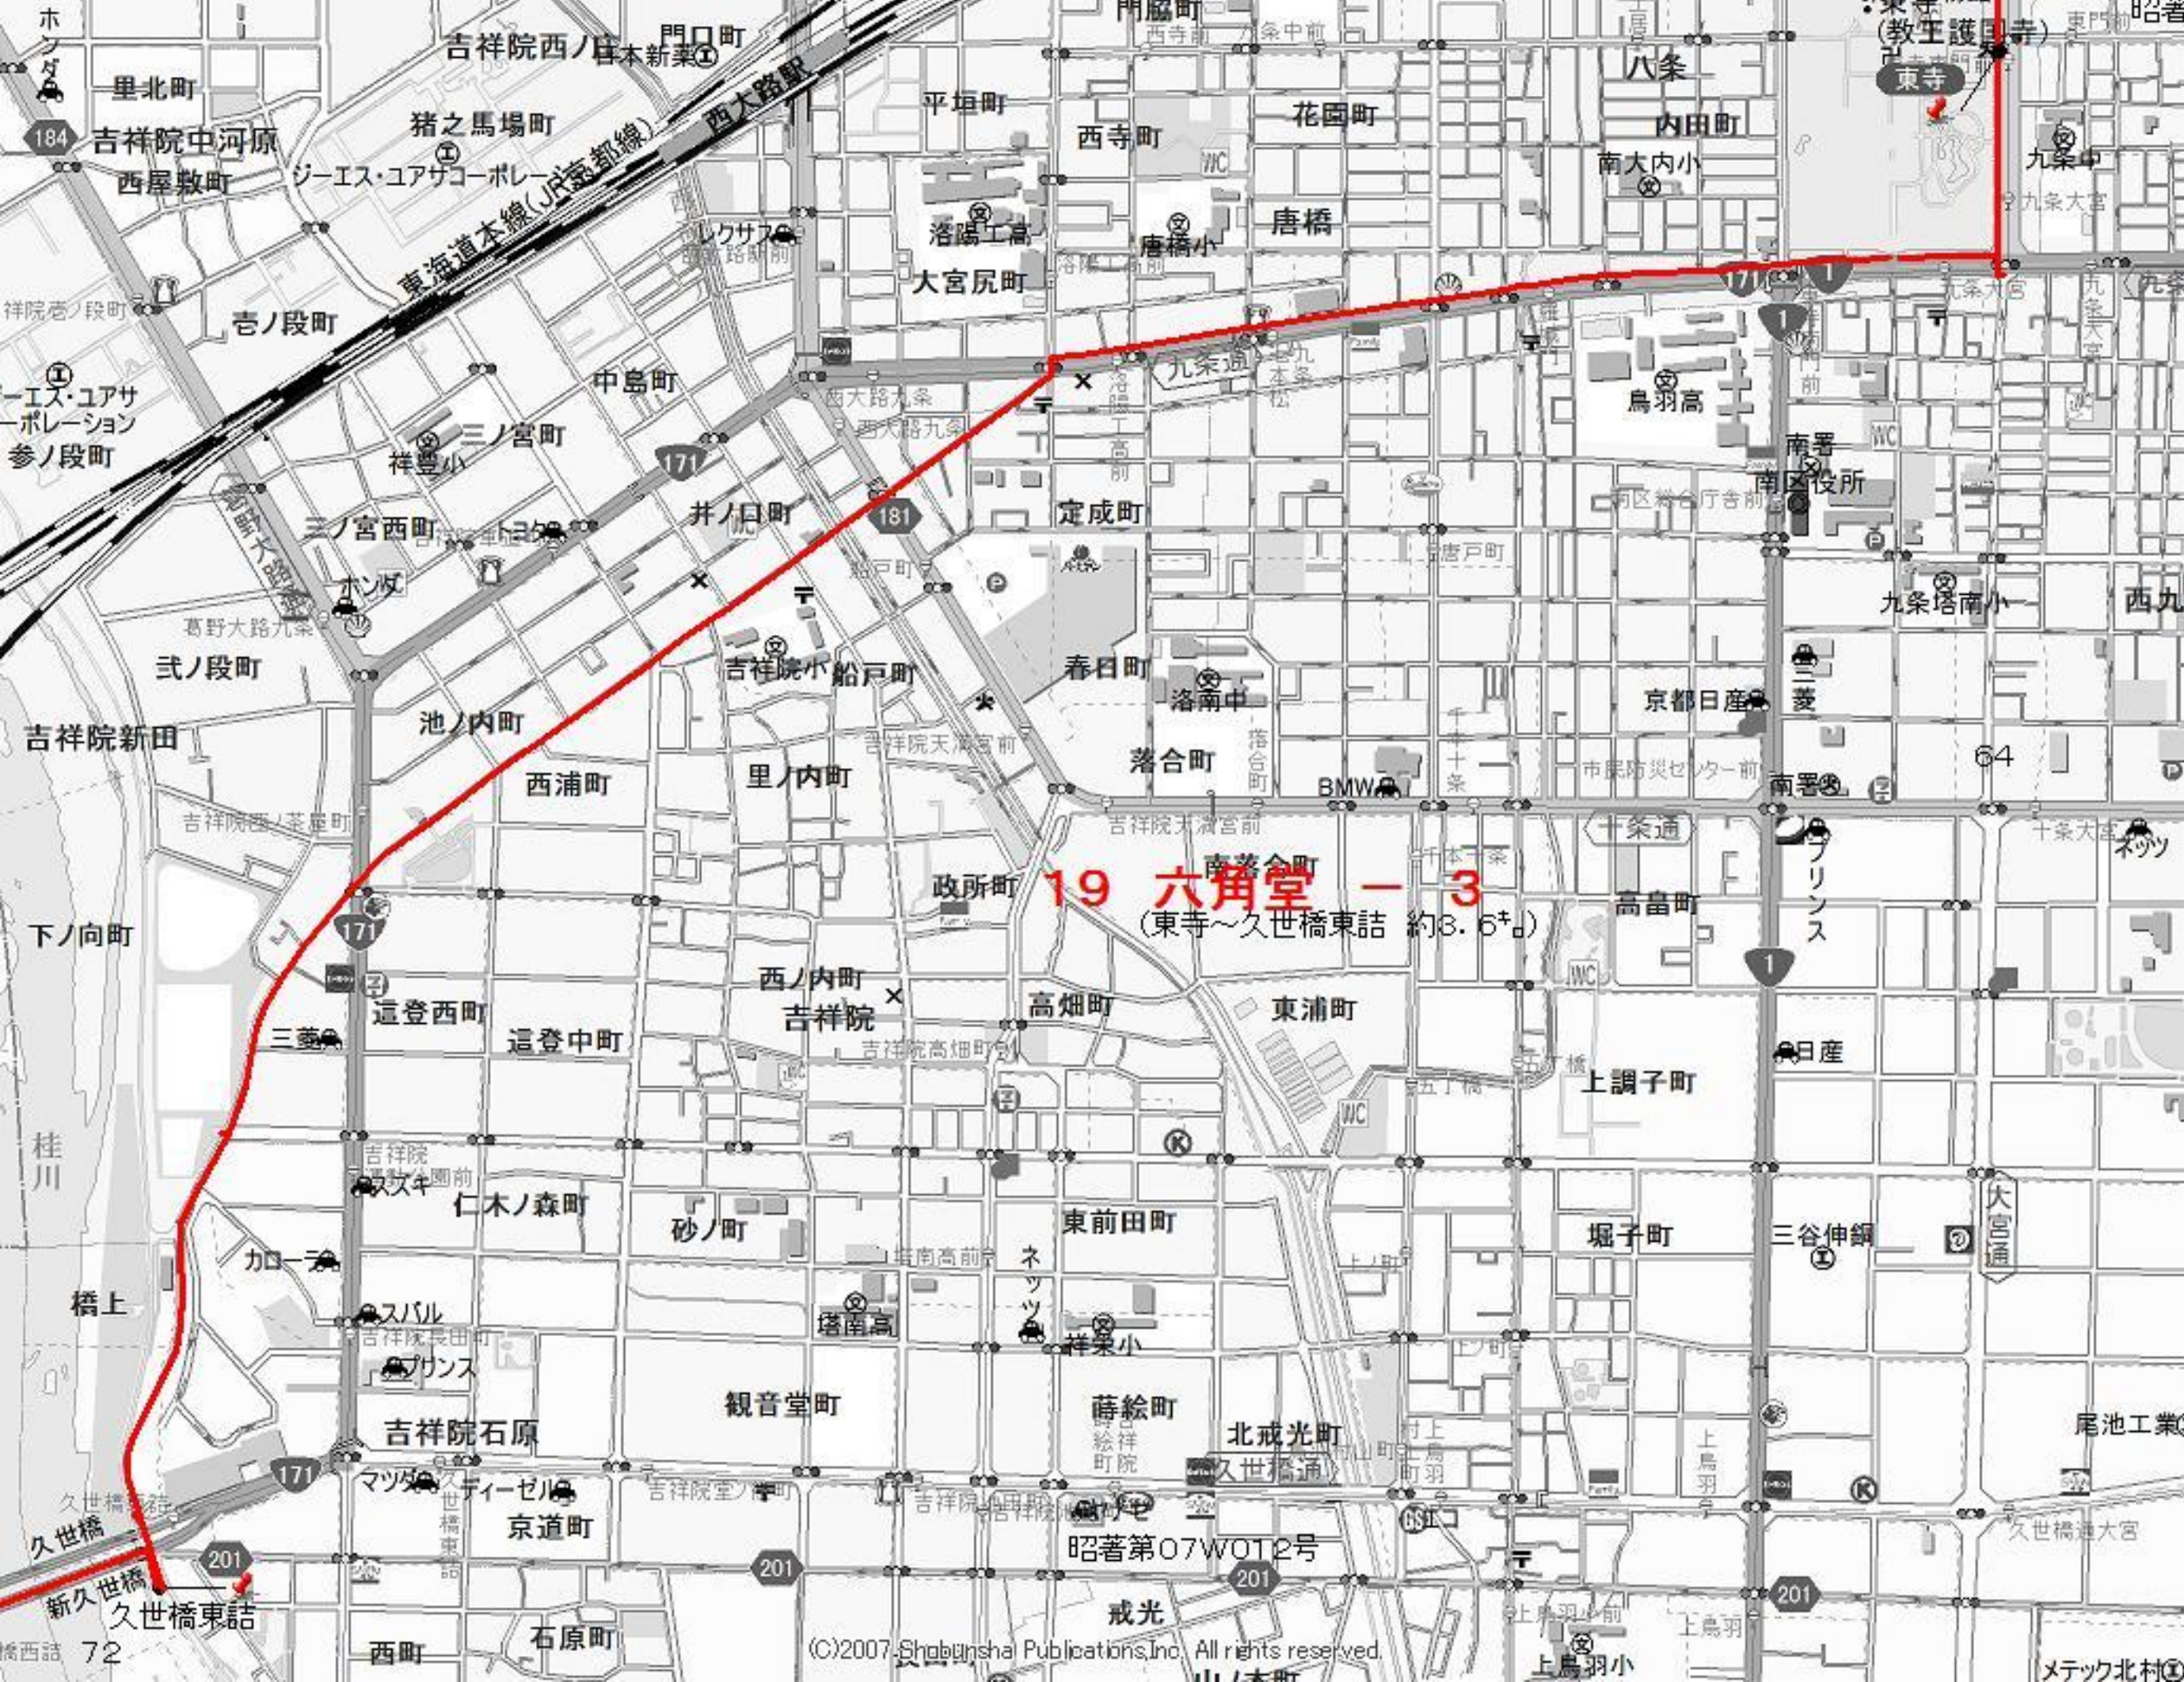

19 革堂 - 1

(革堂~六角堂 約1.5km)
(地図の縮尺 1万分の1)

19番 革堂

(地図の縮尺 1万分の1)

18番 六角堂

19 六角堂 - 2

(大宮通松原~東寺 約2.0km)

19 六角堂 - 3
(東寺~久世橋東詰 約3.6km)

19 六角堂 - 4

(久世橋東詰~向日市役所 約3.7km)

19 六角堂 — 6

(小塩町~善峯寺 約3.1km)

昭著第07W012号