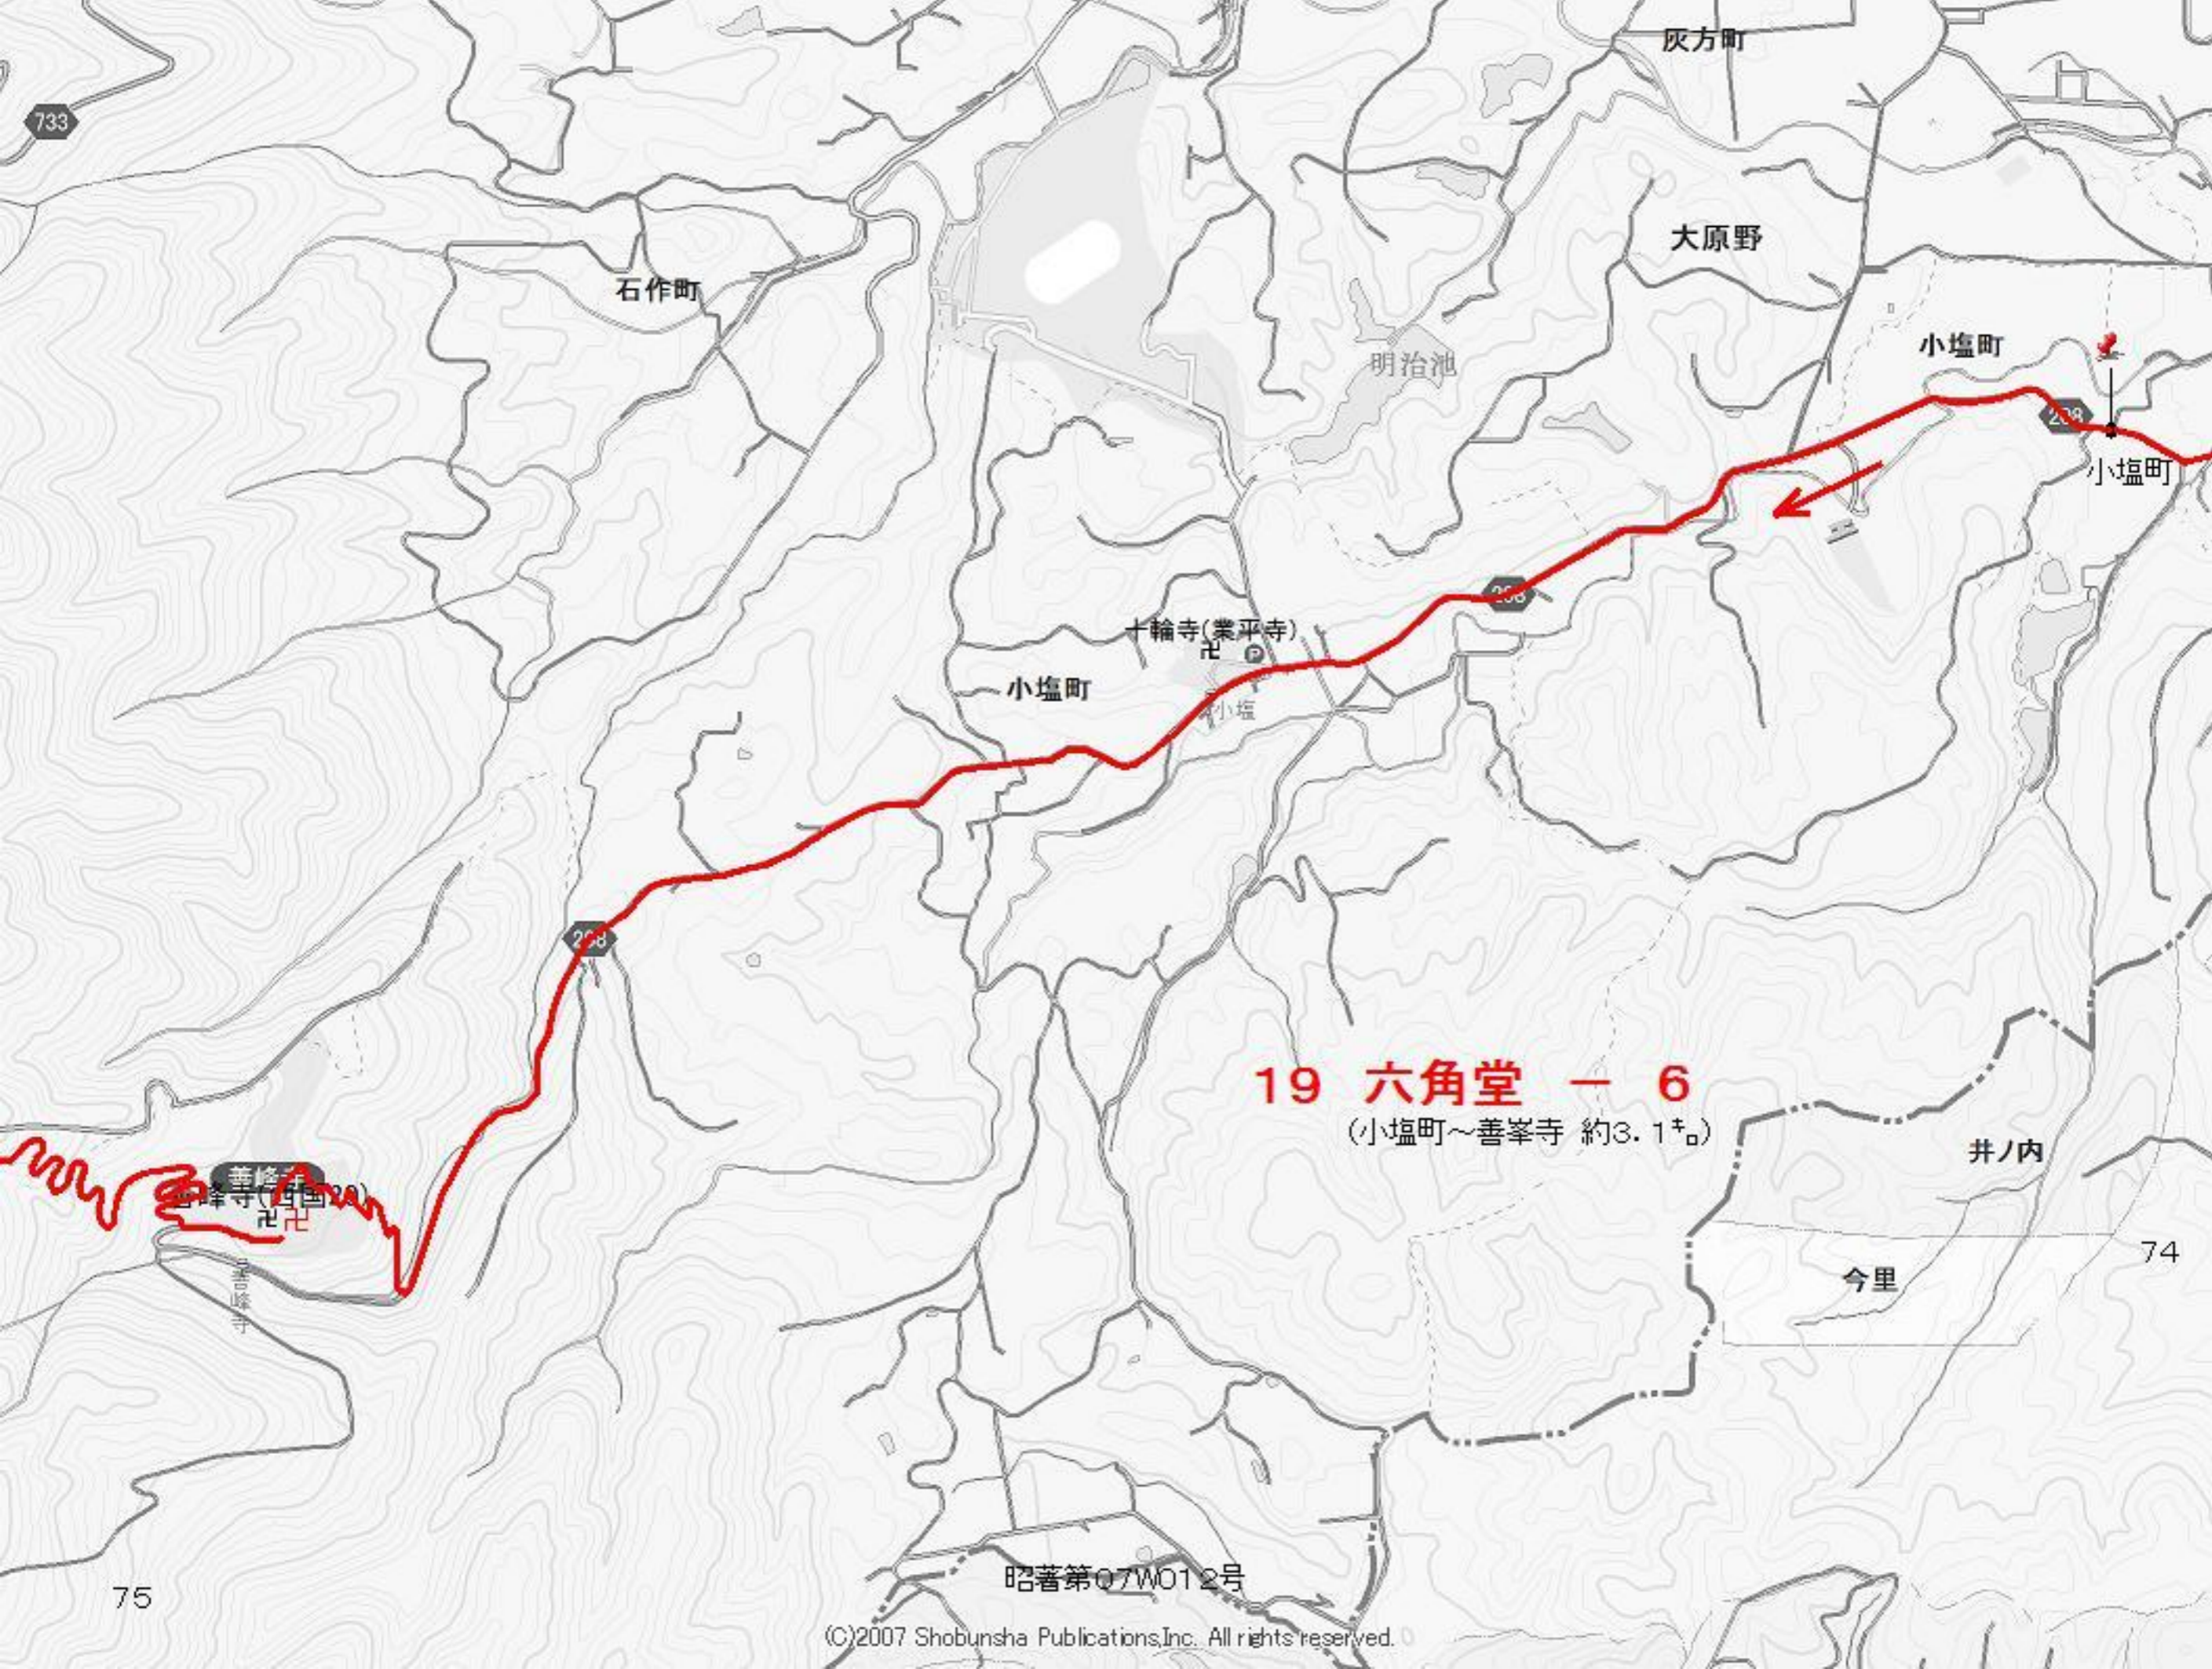

19 革堂 - 1

(革堂~六角堂 約1.5km)
(地図の縮尺 1万分の1)

19番 革堂

(地図の縮尺 1万分の1)

18番 六角堂

19 六角堂 - 2

(大宮通松原~東寺 約2.0km)

19 六角堂 - 3
(東寺~久世橋東詰 約3.6km)

19 六角堂 - 4

(久世橋東詰~向日市役所 約3.7km)

19 六角堂 — 6

(小塩町~善峯寺 約3.1km)

昭著第07W012号