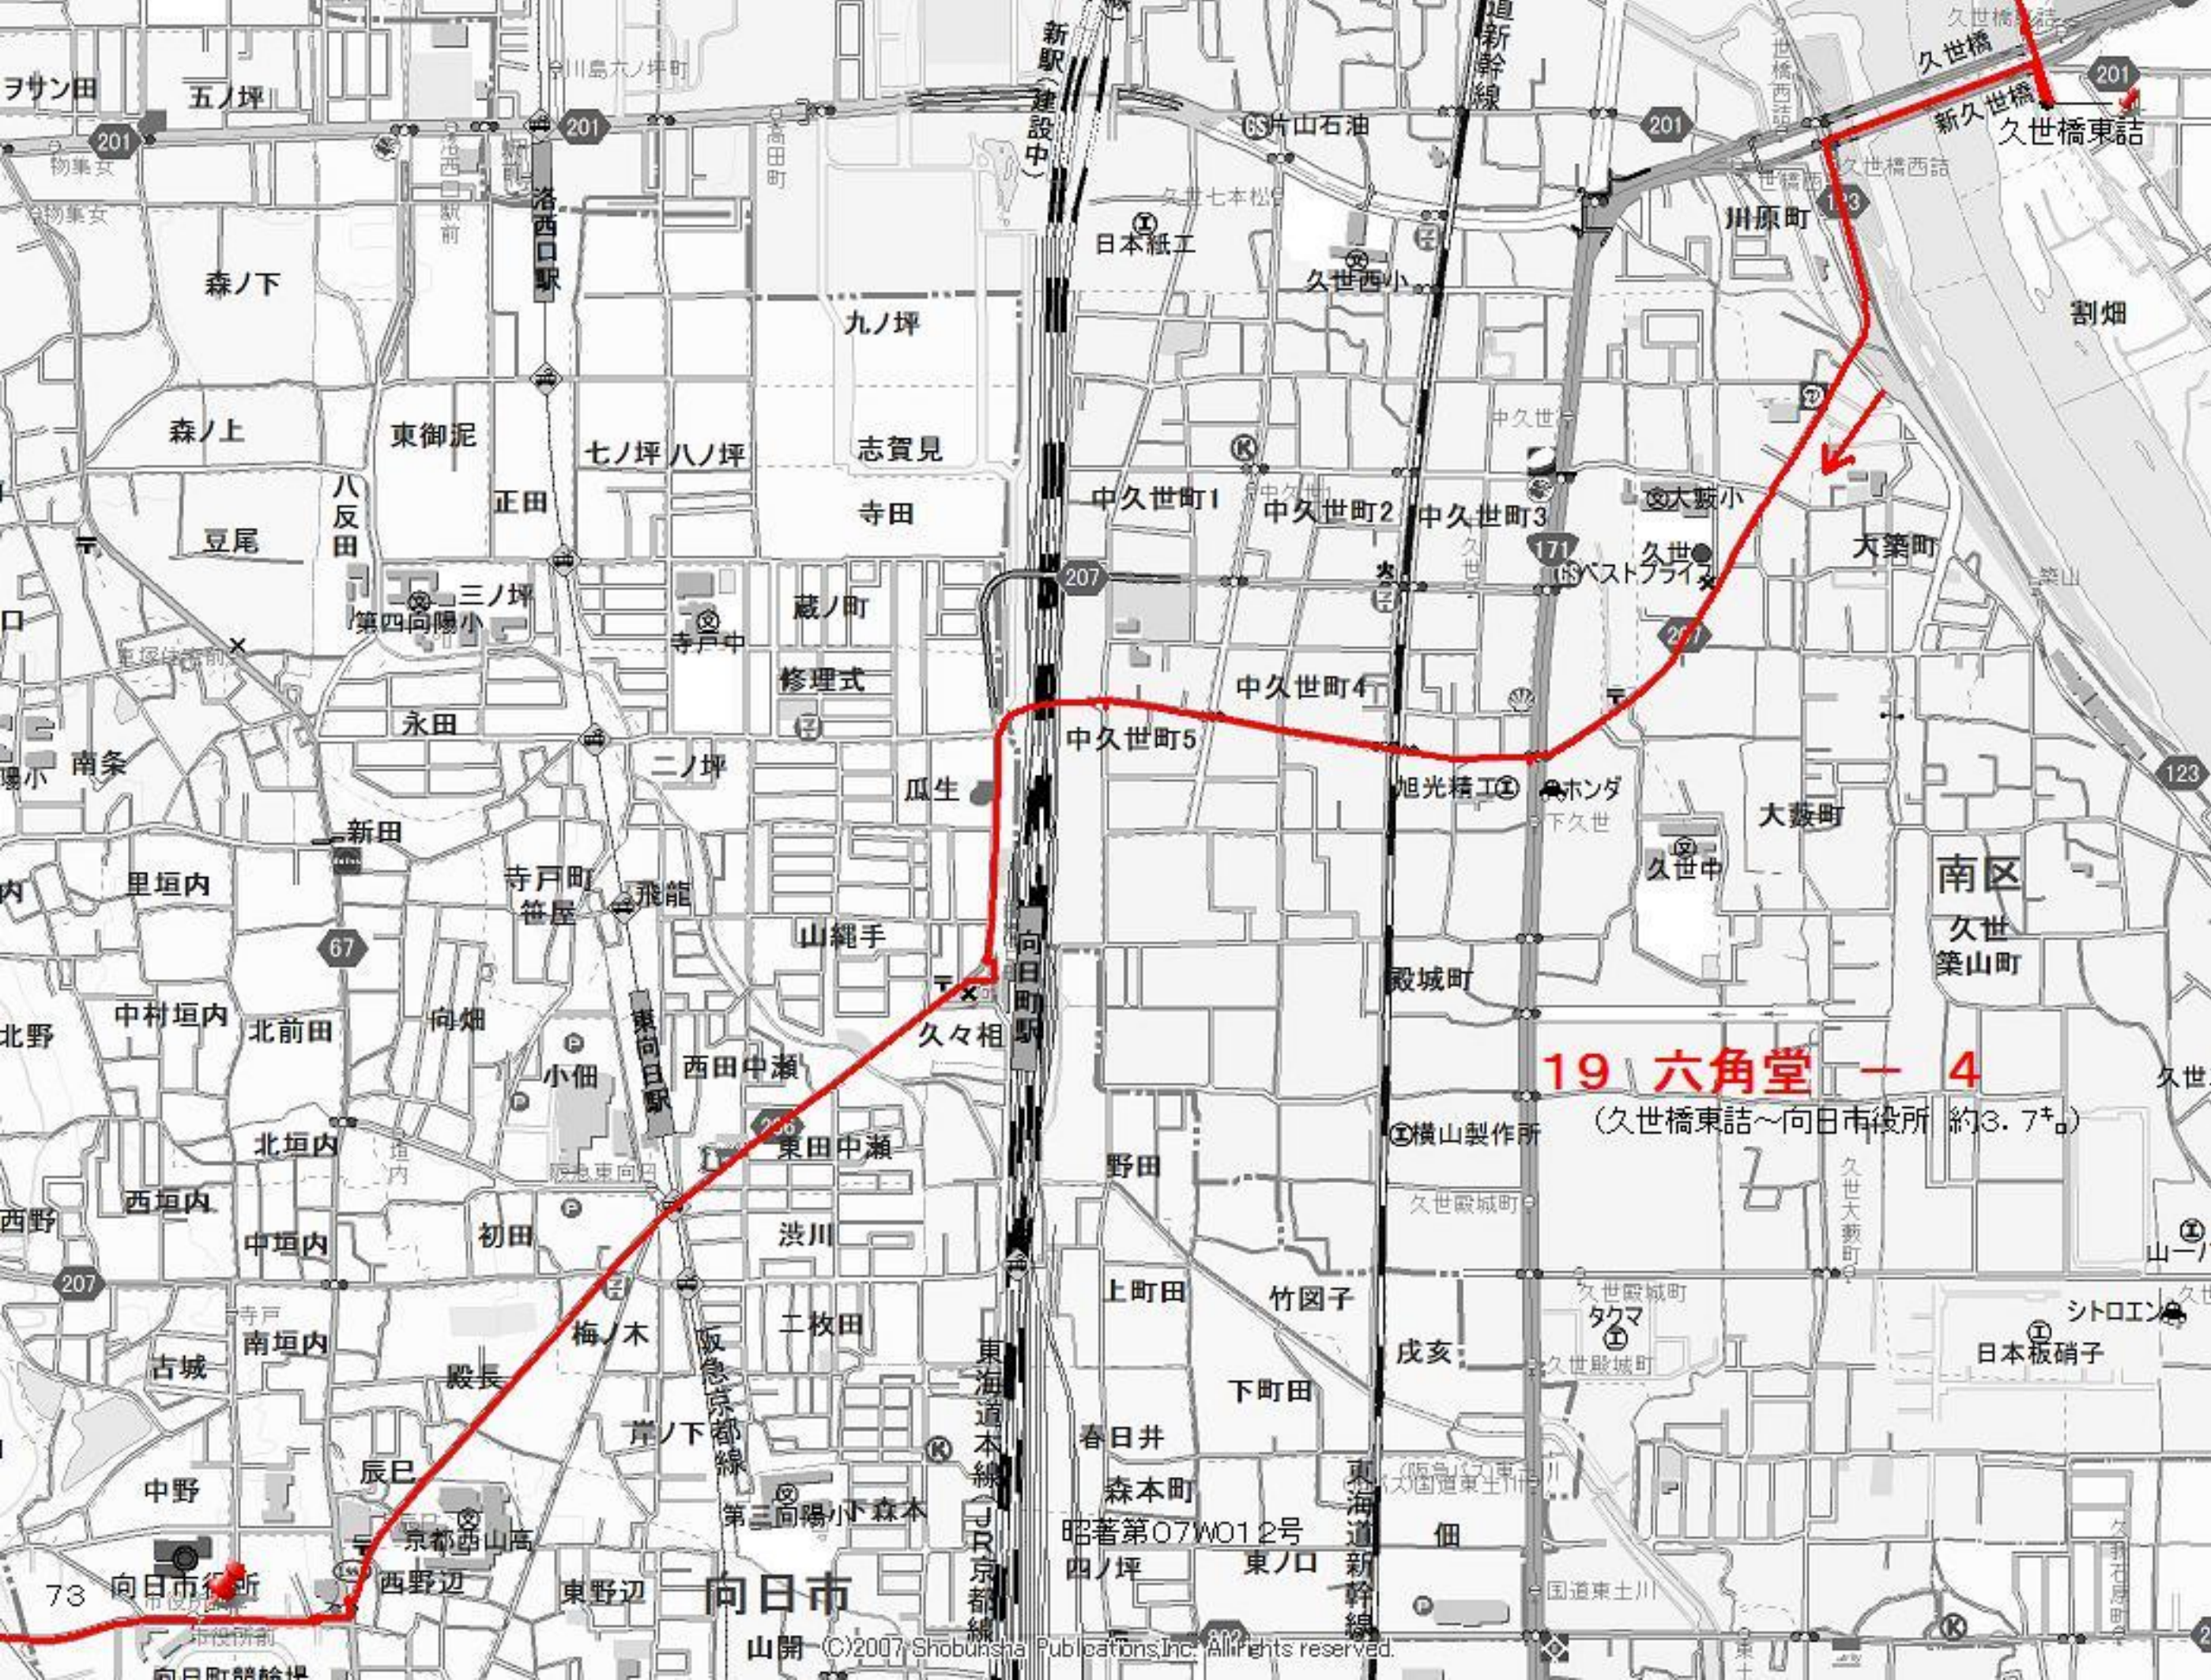

19 革堂 - 1

(革堂~六角堂 約1.5km)
(地図の縮尺 1万分の1)

19番 革堂

(地図の縮尺 1万分の1)

18番 六角堂

19 六角堂 - 2

(大宮通松原~東寺 約2.0km)

19 六角堂 - 3
(東寺~久世橋東詰 約3.6km)

19 六角堂 - 4

(久世橋東詰~向日市役所 約3.7km)

19 六角堂 — 6

(小塩町~善峯寺 約3.1km)

昭著第07W012号