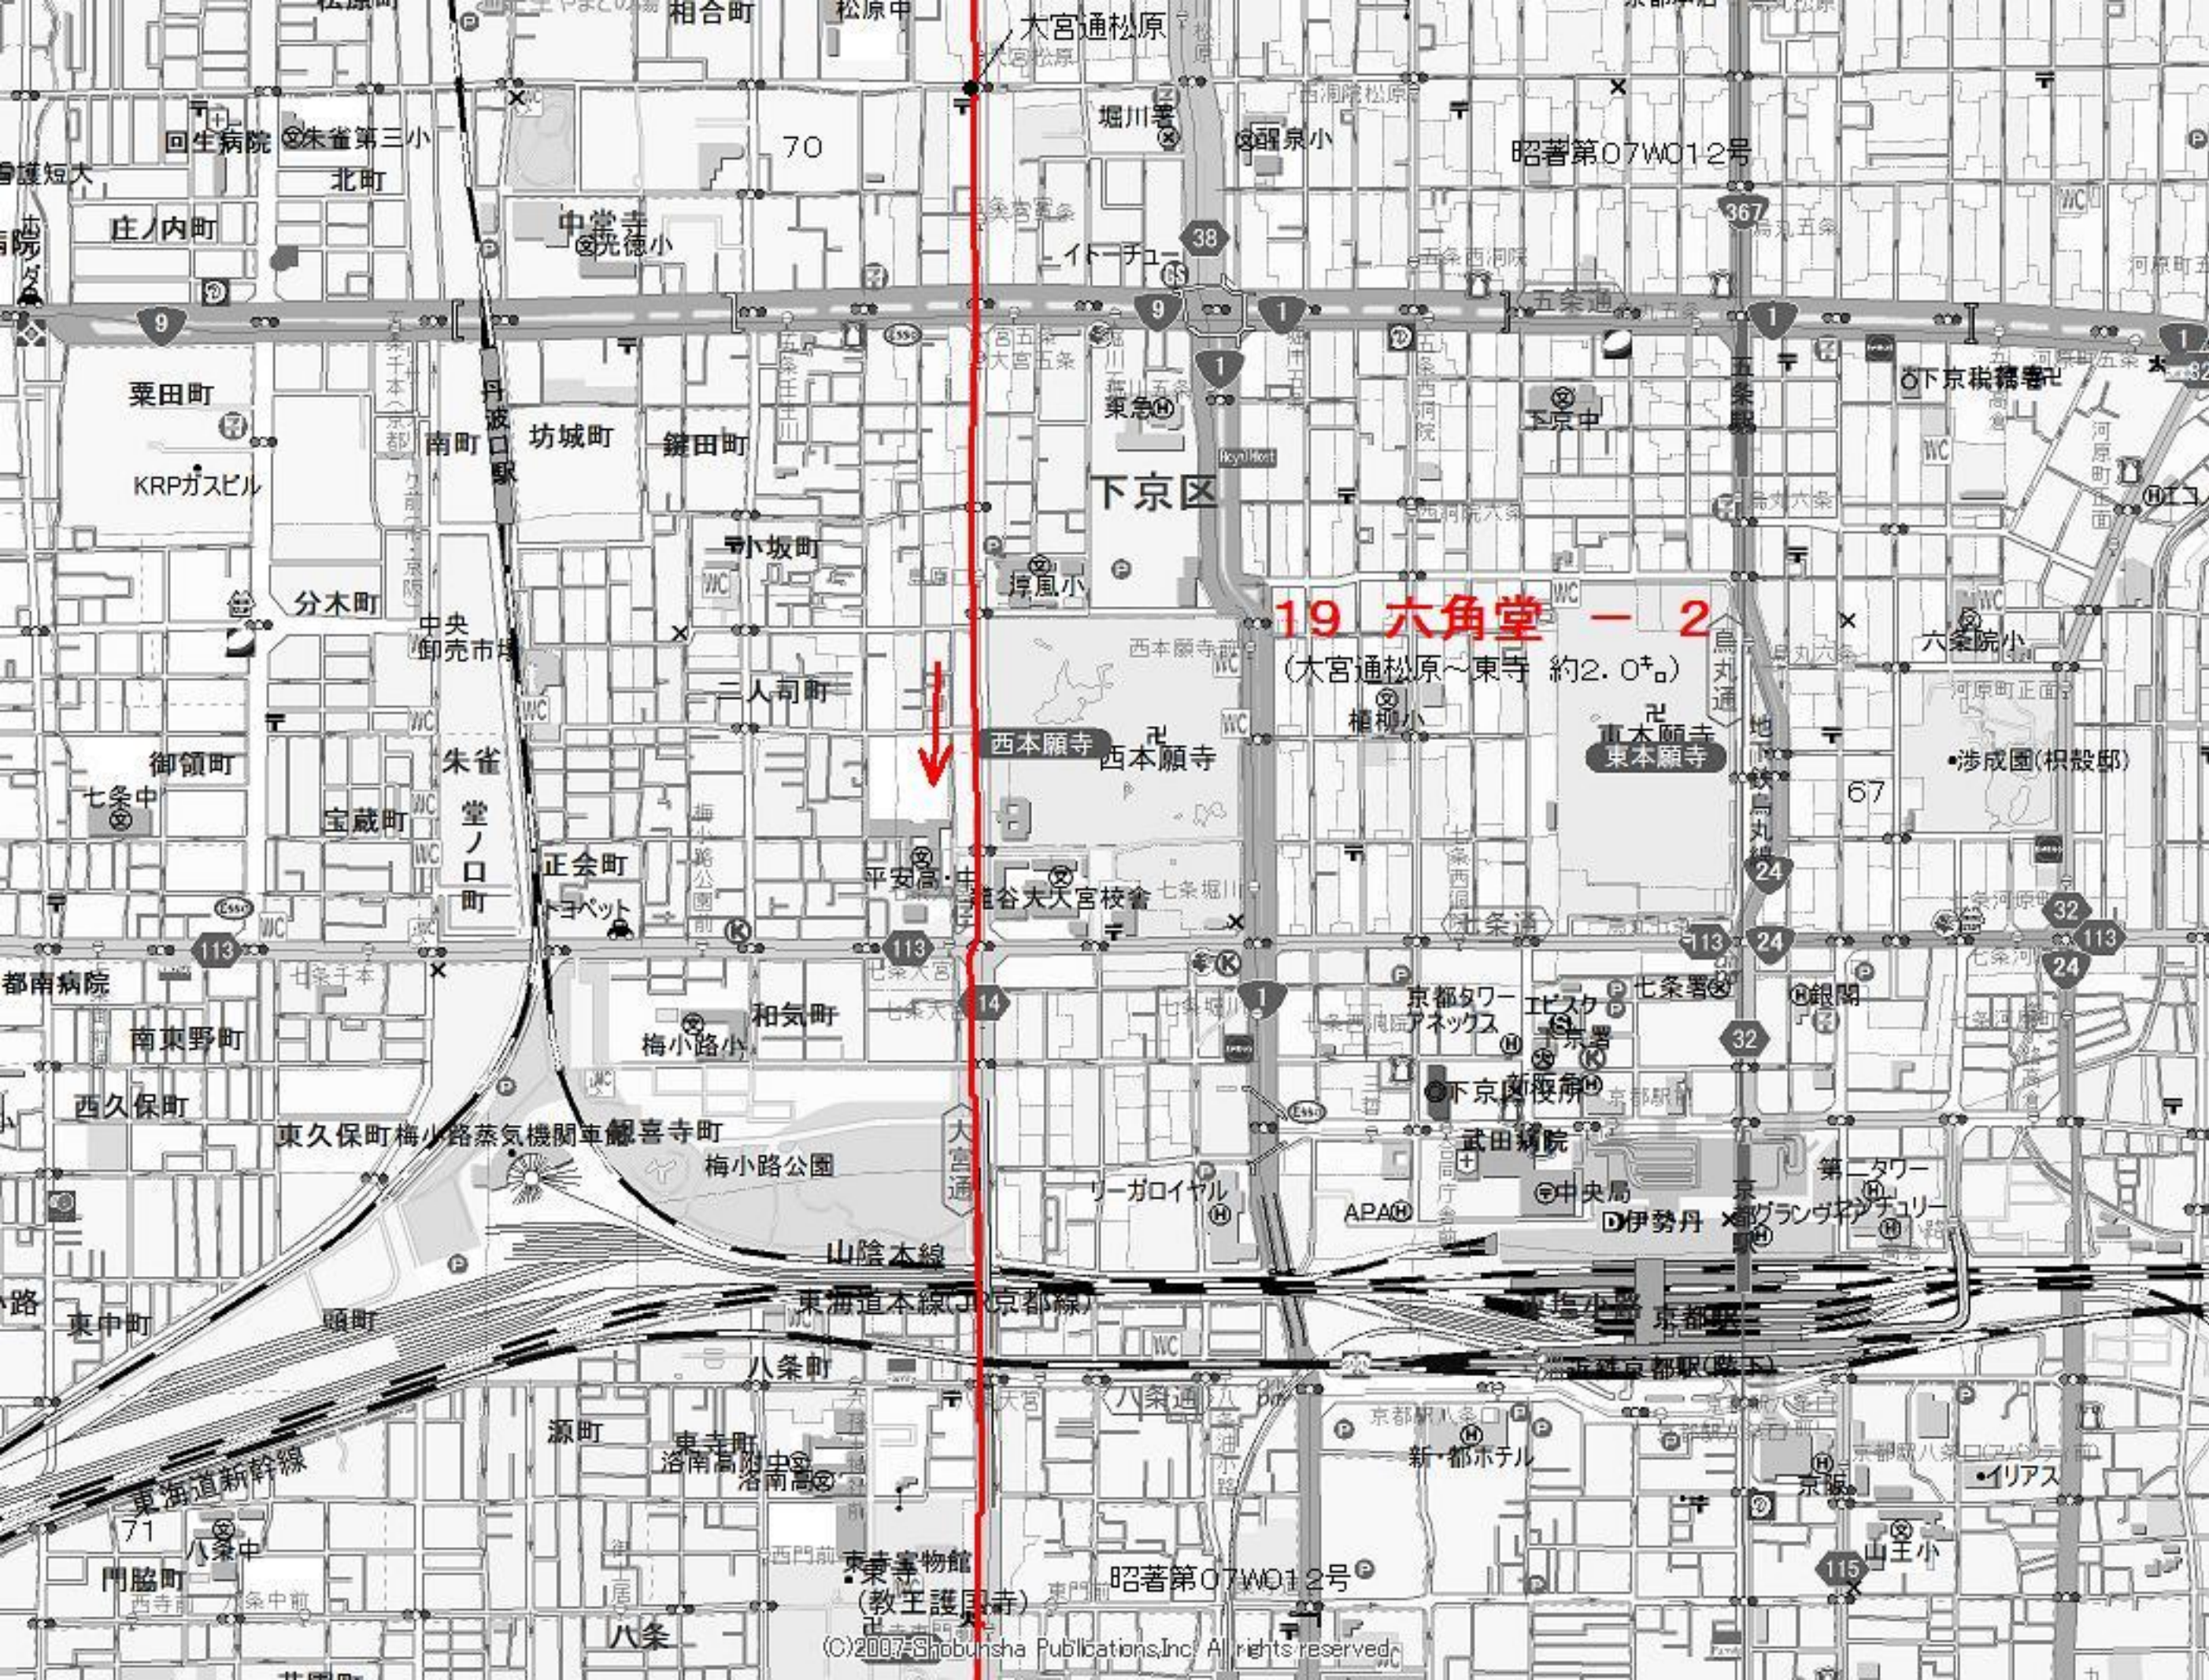

19 革堂 - 1

(革堂~六角堂 約1.5km)
(地図の縮尺 1万分の1)

19番 革堂

(地図の縮尺 1万分の1)

18番 六角堂

19 六角堂 - 2

(大宮通松原~東寺 約2.0km)

19 六角堂 - 3
(東寺~久世橋東詰 約3.6km)

19 六角堂 - 4

(久世橋東詰~向日市役所 約3.7km)

19 六角堂 — 6

(小塩町~善峯寺 約3.1km)

昭著第07W012号